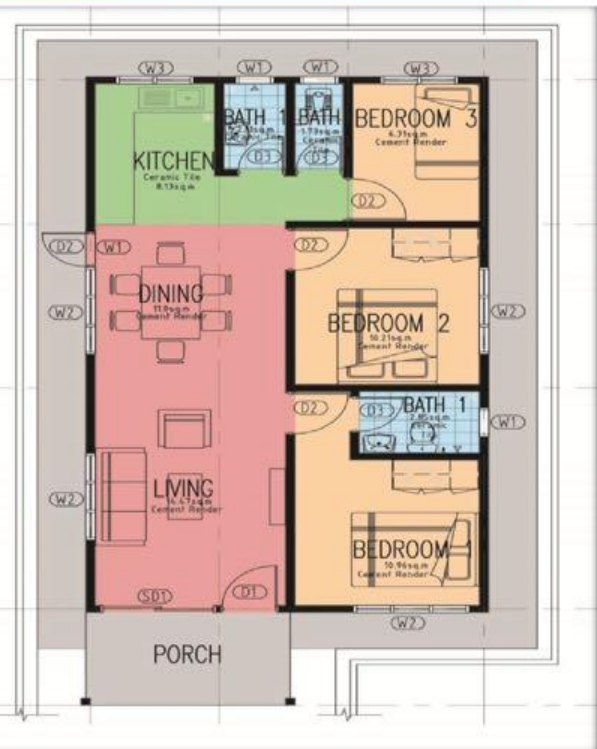

**PELAN LANTAI DAN KEMASAN RUMAH
PEMBINAAN RUMAH BINA NEGARA FELCRA
SKIM PENYUSUNAN SEMULA KAMPUNG.**

RUMAH BINA NEGARA Skim Penyusunan Semula Kampung diwujudkan untuk memenuhi keperluan warga desa dan generasi kedua.
Projek dibangunkan di atas tanah Anugerah Kerajaan Negeri yang akan dimajukan oleh FELCRA Properties Sdn Bhd

**FAKTA RBN
SKIM PENYUSUNAN
SEMULA KAMPUNG**

**SIAPA LAYAK
MEMOHON**

Harga Jualan RBN:
Tidak melebihi RM 75,000
ANSURAN BULANAN TIDAK MELEBIHI
RM 500.00

- Warganegara Malaysia
- Warga Desa Dengan Keutamaan Generasi Kedua FELCRA Berhad
- Bermastautin Di Penempatan FELCRA yang terlibat
- Berumur 18 - 45 Tahun
- Sudah Berkahwin
- Tidak Memiliki Rumah Sendiri
- Pendapatan Bulanan Di Bawah RM4,000
- Pembelian Rumah Pertama

RUANG	LUAS (kps)		KEMASAN
Bilik 1	14' x 10'	140	Lepaan Simen
Bilik 2	10' x 10'	100	Lepaan Simen
Bilik 3	10' x 8'	80	Lepaan Simen
Dapur	10' x 10'	100	Jubin Seramik
Ruang Makan	12' x 10'	120	Lepaan Simen
Ruang Tamu	11' x 10'	110	Lepaan Simen
Tandas		50	Jubin Seramik
JUMLAH		700